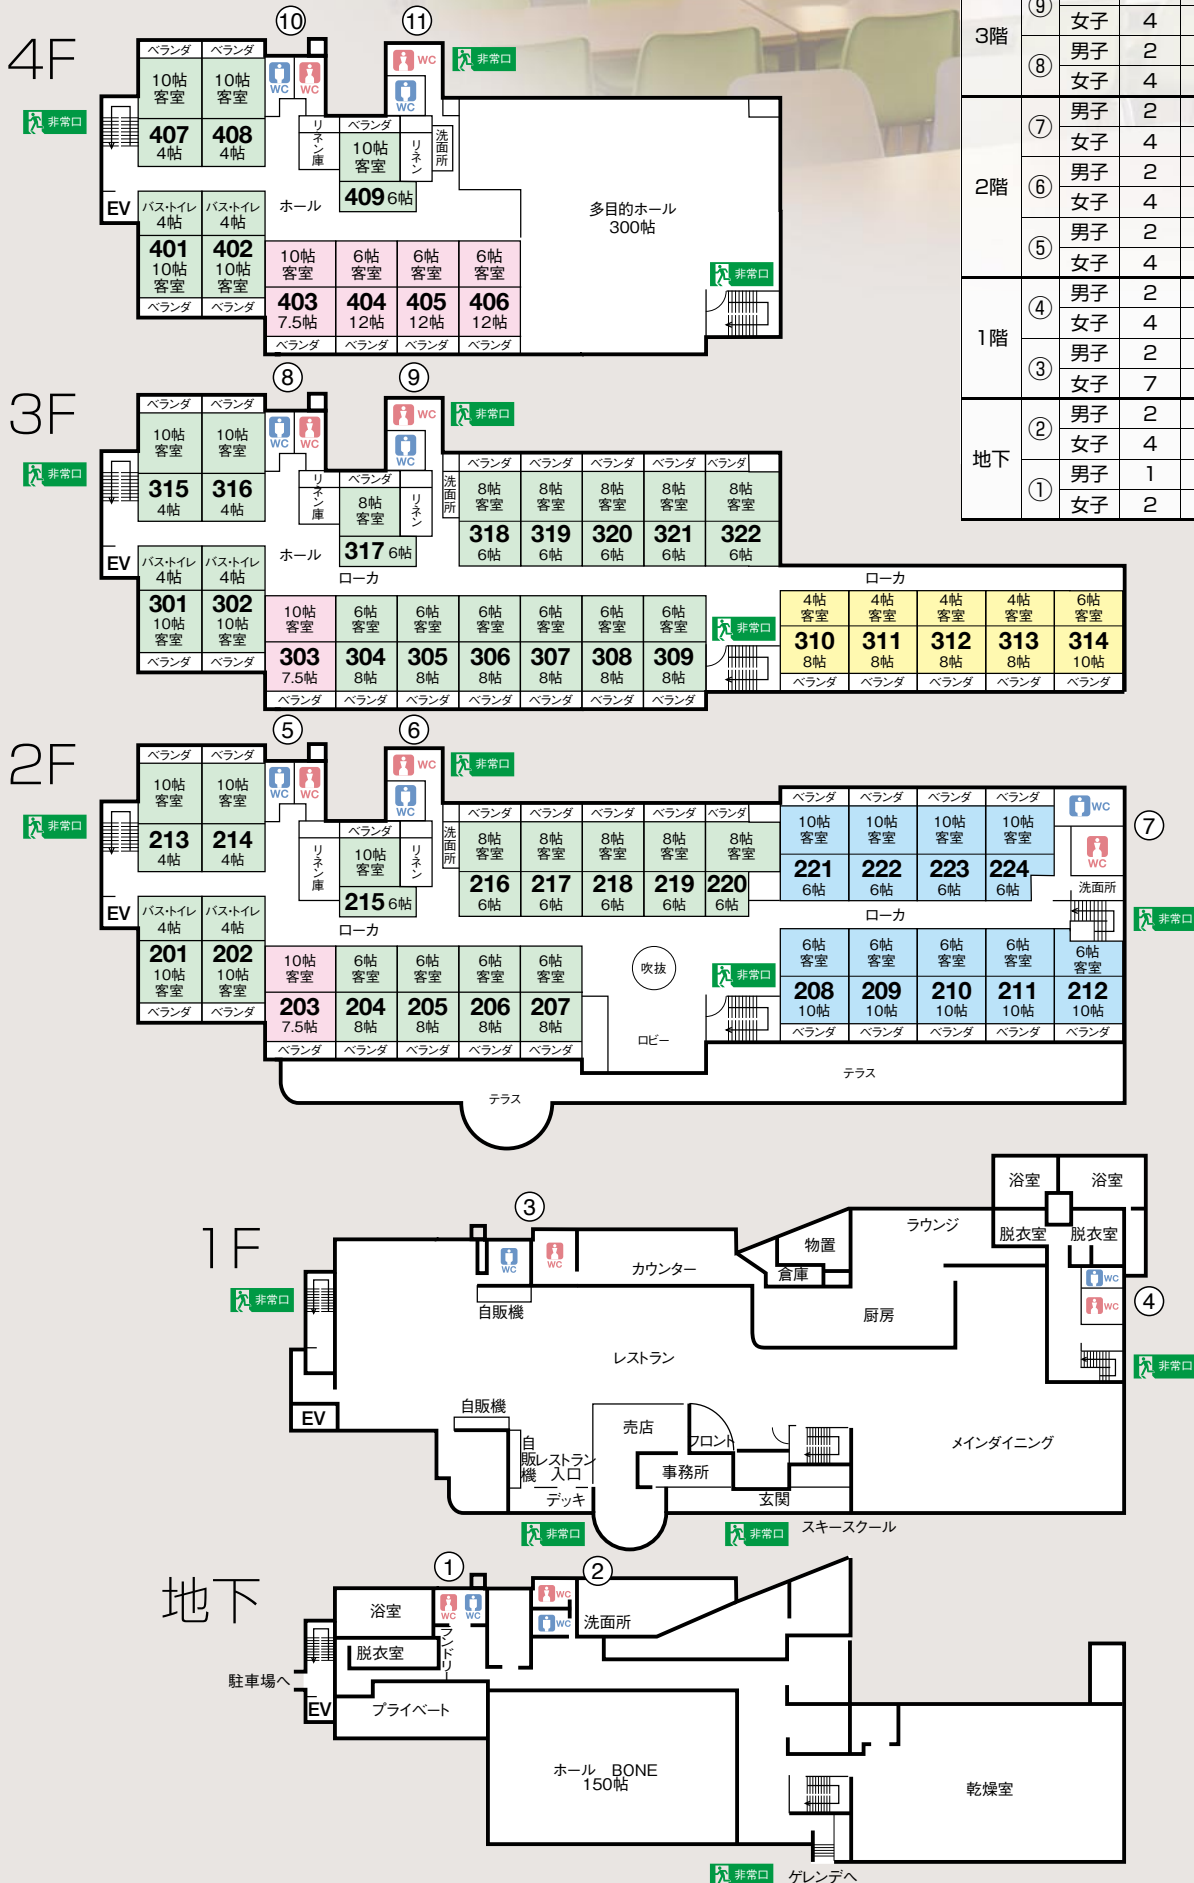

●館内のご案内

本館トイレ・洗面		個室	小	手洗い	洗面
4階	⑪	男子 2 女子 4	4	1	3
	⑩	男子 2 女子 4	3	1	0
3階	⑨	男子 2 女子 4	4	1	3
	⑧	男子 2 女子 4	3	1	0
2階	⑦	男子 2 女子 4	5	1	7
	⑥	男子 2 女子 4	4	1	3
	⑤	男子 2 女子 4	3	1	0
1階	④	男子 2 女子 4	4	0	7
	③	男子 2 女子 7	3	3	0
地下	②	男子 2 女子 4	4	1	3
	①	男子 1 女子 2	1	1	3

## ●お部屋割り表

	部屋名	帖数	最大定員	人 員
2F	201	14帖	13名	
	202	14帖	13名	
	203	17.5帖	15名	
	204	14帖	13名	
	205	14帖	13名	
	206	14帖	13名	
	207	14帖	13名	
	208	16帖	14名	
	209	16帖	14名	
	210	16帖	14名	
	211	16帖	14名	
	212	16帖	14名	
	213	14帖	13名	
	214	14帖	13名	
	215	16帖	13名	
	216	14帖	13名	
	217	14帖	13名	
	218	14帖	13名	
	219	14帖	13名	
	220	14帖	13名	
221	16帖	14名		
222	16帖	14名		
223	16帖	14名		
224	16帖	14名		
3F	301	14帖	13名	
	302	14帖	13名	
	303	17.5帖	15名	
	304	14帖	13名	