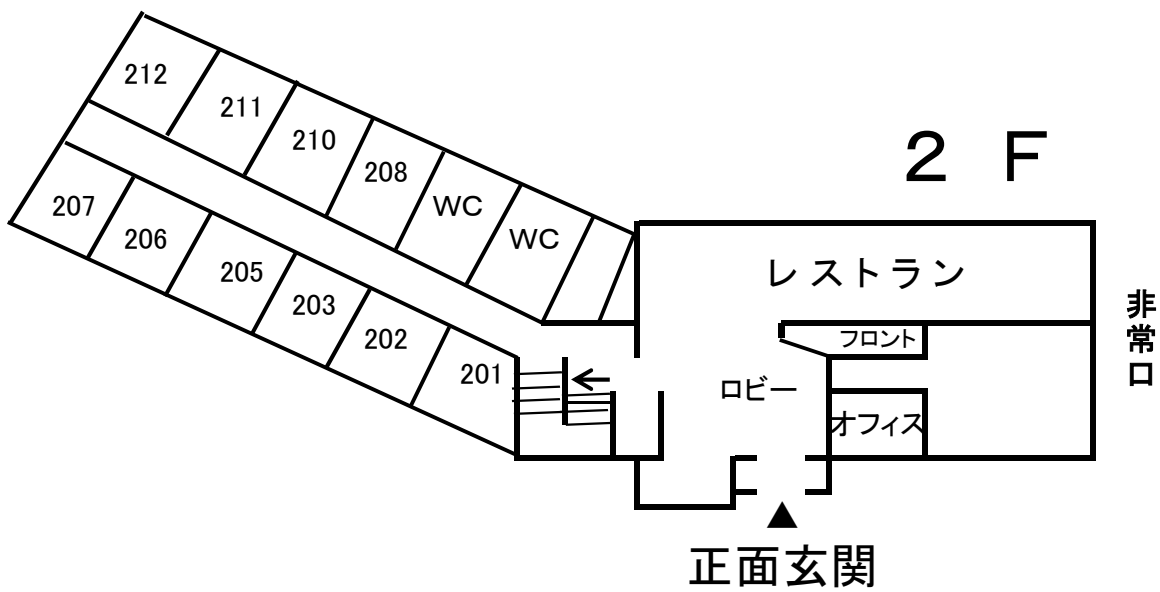

北志賀キャラバン

3 F

2 F

1 F

STUDIO A・B・C・D・E

■北志賀キャラバンお部屋割り

	部屋名	帖数&ベット数	最大定員	部屋タイプ	備考	人員
2 F	201	ツイン	4	洋室	ツイン+2段ベッド	
	202	6	2	和室		
	203	ツイン	2	洋室		
	205	ツイン	2	洋室		
	206	8	4	和室		
	207	8	4	和室		
	208	ツイン	2	洋室		
	210	ツイン	2	洋室		
	211	8	4	和室		
	212	8	4	和室		
3 F	301	10	5	和室		
	302	8	4	和室		
	303	6	3	和室		
	305	6	3	和室		
	306	ツイン	3	洋室	ツイン+EXベッド	
	307	ツイン	2	洋室		
	308	8	4	和室		
	310	6	3	和室		
	311	8	4	和室		
	312	ツイン	2	洋室		
スタ ジ オ						使用可能時間
	A	44m2				21:00まで
	B	34m2				24h
	C	45m2				24h
	D	13m2				24h
	E	23m2				24h
お 風 呂		カラン	洗濯機			
	男湯	6	脱衣所に1台			
	女湯	6	脱衣所に1台			