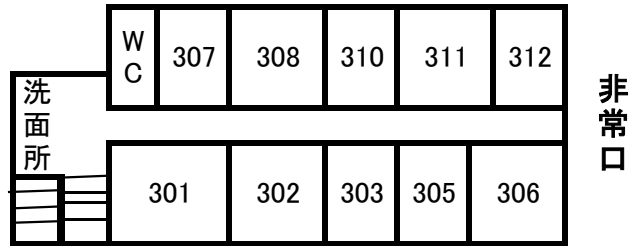

北志賀キャラバン

3 F

2 F

1 F

STUDIO A・B・C・D・E

■北志賀キャラバンお部屋割り

	部屋名	帖数&ベット数	最大定員	部屋タイプ	備考	人員
2 F	201	ツイン	4	洋室	ツイン+2段ベッド	
	202	6	2	和室		
	203	ツイン	2	洋室		
	205	ツイン	2	洋室		
	206	8	4	和室		
	207	8	4	和室		
	208	ツイン	2	洋室		
	210	ツイン	2	洋室		
	211	8	4	和室		
	212	8	4	和室		
3 F	301	10	5	和室		
	302	8	4	和室		
	303	6	3	和室		
	305	6	3	和室		
	306	ツイン	3	洋室	ツイン+EXベッド	
	307	ツイン	2	洋室		
	308	8	4	和室		
	310	6	3	和室		
	311	8	4	和室		
	312	ツイン	2	洋室		
スタ ジ オ						使用可能時間
	A	44m2				21:00まで
	B	34m2				24h
	C	45m2				24h
	D	13m2				24h
	E	23m2				24h
お 風 呂		カラン	洗濯機			
	男湯	6	脱衣所に1台			
	女湯	6	脱衣所に1台			