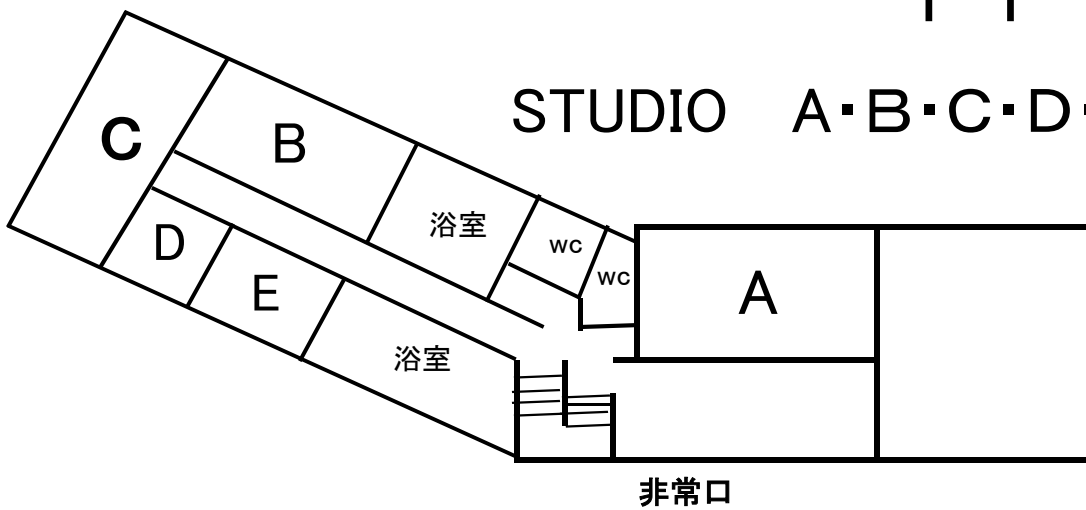

北志賀キャラバン

3 F

2 F

1 F

STUDIO A・B・C・D・E

■北志賀キャラバンお部屋割り

	部屋名	帖数&ベット数	最大定員	部屋タイプ	備考	人員
2 F	201	ツイン	4	洋室	ツイン+2段ベッド	
	202	6	2	和室		
	203	ツイン	2	洋室		
	205	ツイン	2	洋室		
	206	8	4	和室		
	207	8	4	和室		
	208	ツイン	2	洋室		
	210	ツイン	2	洋室		
	211	8	4	和室		
	212	8	4	和室		
3 F	301	10	5	和室		
	302	8	4	和室		
	303	6	3	和室		
	305	6	3	和室		
	306	ツイン	3	洋室	ツイン+EXベッド	
	307	ツイン	2	洋室		
	308	8	4	和室		
	310	6	3	和室		
	311	8	4	和室		
	312	ツイン	2	洋室		
スタ ジ オ						使用可能時間
	A	44m2				21:00まで
	B	34m2				24h
	C	45m2				24h
	D	13m2				24h
	E	23m2				24h
お 風 呂		カラン	洗濯機			
	男湯	6	脱衣所に1台			
	女湯	6	脱衣所に1台			