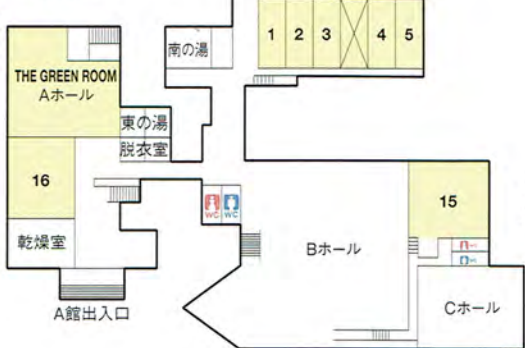

● 館内のご案内

A館
5F

A館
4F

A館
3F

A館
2F

B館
6F

B館
5F

B館
4F

B館
3F

B館
2F

B館
1F

A館
1F

2F

1F

3F

● 施設のご案内

- 収容人員.....600名
- 客 室.....和 室63室
和洋室13室(風呂トイレ付)
- 浴 場.....B館大浴場 70名同時入浴可
南の湯 30名同時入浴可
東の湯 10名同時入浴可 × 2ヶ所
- 食 堂.....ダイニング400席
- 駐 車 場.....大型バス30台、乗用車150台

Bホール	200帖	
Cホール	150帖	エアコン有
A館5階中ホール1	40帖	エアコン有
A館5階中ホール2	50帖	エアコン有
1階レンタル小ホール	20帖	エアコン有
A館乾燥室小ホール	15帖	エアコン有
B館乾燥室小ホール	25帖	エアコン有
防音完備スタジオ	16室	エアコン有
ライブホール	100帖	エアコン有
譜面台 ブルーカラー		100台
アップライト ピアノ		3台
B・Cホール・ライブホール		

● 客室タイプ

● お部屋割り表

部屋名	帖数	ベッド	最大人員	備考	人員
A館4F					
411	4.5	2	4	Bath WC	
412	4.5	2	4	Bath WC	
413	14	—	8	—	
415	14	—	8	—	
416	14	—	8	—	
417	14	—	8	—	
418	14	—	8	—	
420	14	—	8	—	
421	11	8	14	—	
422	6	—	4	—	
423	6	—	4	—	
425	6	—	4	—	
426	6	—	4	—	
427	12	8	14	—	