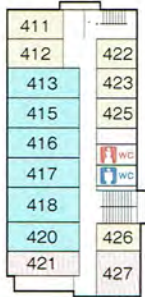

● 館内のご案内

A館
5F

A館
4F

A館
3F

A館
2F

B館
6F

B館
5F

B館
4F

B館
3F

B館
2F

B館
1F

A館
1F

2F

1F

3F

● 施設のご案内

- 収容人員.....600名
- 客 室.....和 室63室
和洋室13室(風呂トイレ付)
- 浴 場.....B館大浴場 70名同時入浴可
南の湯 30名同時入浴可
東の湯 10名同時入浴可 × 2ヶ所
- 食 堂.....ダイニング400席
- 駐 車 場.....大型バス30台、乗用車150台

Bホール	200帖	
Cホール	150帖	エアコン有
A館5階中ホール1	40帖	エアコン有
A館5階中ホール2	50帖	エアコン有
1階レンタル小ホール	20帖	エアコン有
A館乾燥室小ホール	15帖	エアコン有
B館乾燥室小ホール	25帖	エアコン有
防音完備スタジオ	16室	エアコン有
ライブホール	100帖	エアコン有
譜面台 ブルーカラー		100台
アップライト ピアノ		3台
B・Cホール・ライブホール		