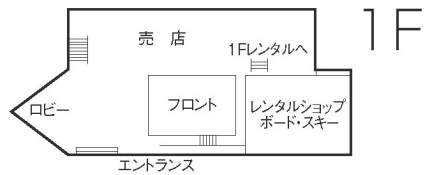

レンタル

南の湯

B館大浴場

● お食事

朝・夕のお食事はバイキングが人気です。
セットメニューも可能です。
※WEST、本館共に同等のお食事内容になります。

● 館内のご案内

A館
5F

A館
4F

A館
3F

A館
2F

B館
6F

B館
5F

B館
4F

B館
3F

B館
2F

B館
1F

A館
1F

1F

3F

● 施設のご案内

収容人員.....600名

客室.....和室63室

和洋室13室(風呂トイレ付)

浴場.....B館大浴場 70名同時入浴可