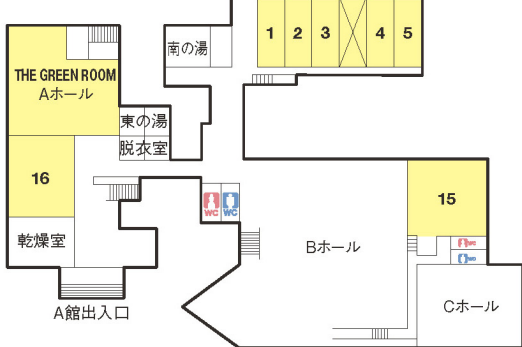

レンタル

南の湯

B館大浴場

● お食事

朝・夕のお食事はバイキングが人気です。
セットメニューも可能です。
※WEST、本館共に同等のお食事内容になります。

● 館内のご案内

A館
5F

A館
4F

A館
3F

A館
2F

B館
6F

B館
5F

B館
4F

B館
3F

B館
2F

B館
1F

A館
1F

1F

3F

● 施設のご案内

収容人員.....600名

客室.....和室63室

和洋室13室(風呂トイレ付)

浴場.....B館大浴場 70名同時入浴可

南の湯 30名同時入浴可

東の湯 10名同時入浴可 × 2ヶ所

食堂.....ダイニング400席

駐車場.....大型バス30台、乗用車150台

Bホール	200帖	
Cホール	150帖	エアコン有
A館5階中ホール1	40帖	エアコン有
A館5階中ホール2	50帖	エアコン有
1階レンタル小ホール	20帖	エアコン有
A館乾燥室小ホール	15帖	エアコン有
B館乾燥室小ホール	25帖	エアコン有
防音完備スタジオ	16室	エアコン有
ライブホール	100帖	エアコン有
譜面台 ブルーカラー	100台	
アップライトピアノ	3台	
B・Cホール・ライブホール		