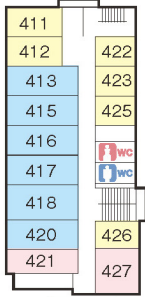

レンタル

南の湯

B館大浴場

● お食事

朝・夕のお食事はバイキングが人気です。
セットメニューも可能です。
※WEST、本館共に同等のお食事内容になります。

● 館内のご案内

A館
5F

A館
4F

A館
3F

A館
2F

B館
6F

B館
5F

B館
4F

B館
3F

B館
2F

B館
1F

A館
1F

1F

3F

● 施設のご案内

収容人員.....600名

客室.....和室63室

和洋室13室(風呂トイレ付)

浴場.....B館大浴場 70名同時入浴可

● 客室タイプ

● お部屋割り表

部屋名	帖数	ベッド	最大人員	備考	人員
A館4F					
411	4.5	2	4	Bath WC	
412	4.5	2	4	Bath WC	
413	14	—	8	—	
415	14	—	8	—	
416	14	—	8	—	
417	14	—	8	—	
418	14	—	8	—	
420	14	—	8	—	
421	11	8	14	—	
422	6	—	4	—	
423	6	—	4	—	
425	6	—	4	—	
426	6	—	4	—	
427	12	8	14	—	
A館3F					
311	4.5	2	4	Bath WC	
312	4.5	2	4	Bath WC	
313	14	—	8	—	
315	14	—	8	—	
316	14	—	8	—	
317	14	—	8	—	
318	14	—	8	—	
320	14	—	8	—	
321	11	8	14	—	
322	6	—	4	—	
323	6	—	4	—	
325	6	—	4	—	
326	6	—	4	—	
327	12	8	14	—	