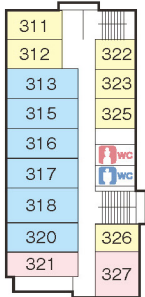

各施設には各種機材を取り揃えております。詳しくはホームページをご覧ください。

フロント

ミーティングルーム

A館乾燥室

Bホール

B館乾燥室

Cホール

ダイニング

レンタル

南の湯

B館大浴場

● お食事

朝・夕のお食事はバイキングが人気です。
セットメニューも可能です。
※WEST、本館共に同等のお食事内容になります。

● 館内のご案内

A館
5F

A館
4F

A館
3F

A館
2F

B館
6F

B館
5F

B館
4F

B館
3F

B館
2F

B館
1F

A館
1F

1F

3F

● 施設のご案内

収容人員.....600名

客室.....和室63室

和洋室13室(風呂トイレ付)

浴場.....B館大浴場 70名同時入浴可